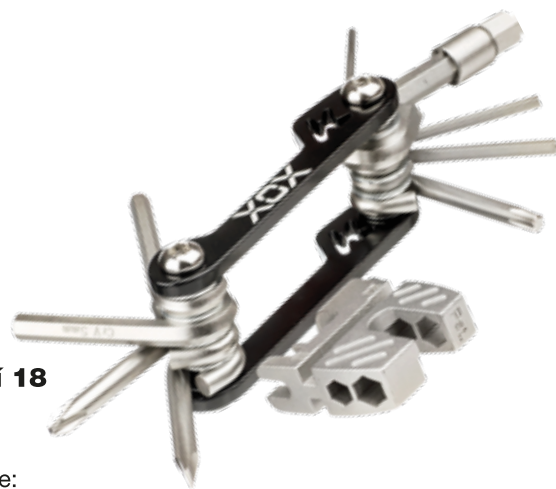

309 Kč

Sada nářadí 18

CF398470-155

- sada obsahuje:
- 1x imbus klíč 3/4/5/6 mm
- 1x multifunkční klíč 8mm
- 1x křížový šroubovák
- 1x klasický šroubovák
- 1x torx T24
- 1x nýtovač řetězu

333 Kč

Sada nářadí 8

CF398468-139

- sada obsahuje:
- 1x imbus klíč 2/3/4/5/6 mm
- 1x křížový šroubovák
- 1x klasický šroubovák
- 1x torx klíč T25

279 Kč

Sada nářadí 8

CF398466-71

- sada obsahuje:
- 1x imbus klíč 2/2.5/3/4/5/6 mm
- 1x křížový šroubovák
- 1x klasický šroubovák

145 Kč

Nýtovač

CF398469-112

- nýtovač řetězu se sponou
- opatřen speciální vodící drahou pro stabilní uchycení řetězu
- nýtovací čep je oboustranný
- materiál: Cr-Mo ocel
- rozměry: 105x52mm
- hmotnost: 89g