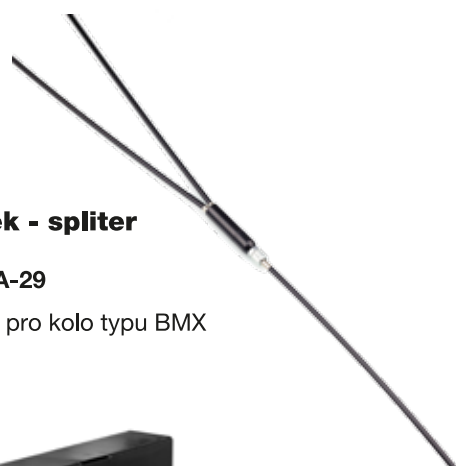

79 Kč

Brzdové páky

CF398313-61

- materiál: Al
- na V-brzdy
- 2-prsté

109 Kč

Brzdové botky MTB

CF398325-15

- se závitem a gumičkami
- 70 mm
- na V-brzdy
- jednorázové

29 Kč

Brzdové botky MTB

CF398326-71

- se závitem a gumičkami
- 70 mm
- na V-brzdy
- vyměnitelné gumičky

125 Kč

Sada lanek - splitter

CF4301342A-29

- sada lanek pro kolo typu BMX

99 Kč

Brzdový bowden

CF44000-141 - 30 m
CF44001-199 - 50 m

- ø 4 mm
- dílenské balení
- 30 nebo 50 m

299 Kč / 423 Kč

Brzdové lanko MTB

CF43003-240 - 750 mm
CF43006-290 - 2000 mm

- dílenské balení 100 ks
- ø 1,5 mm